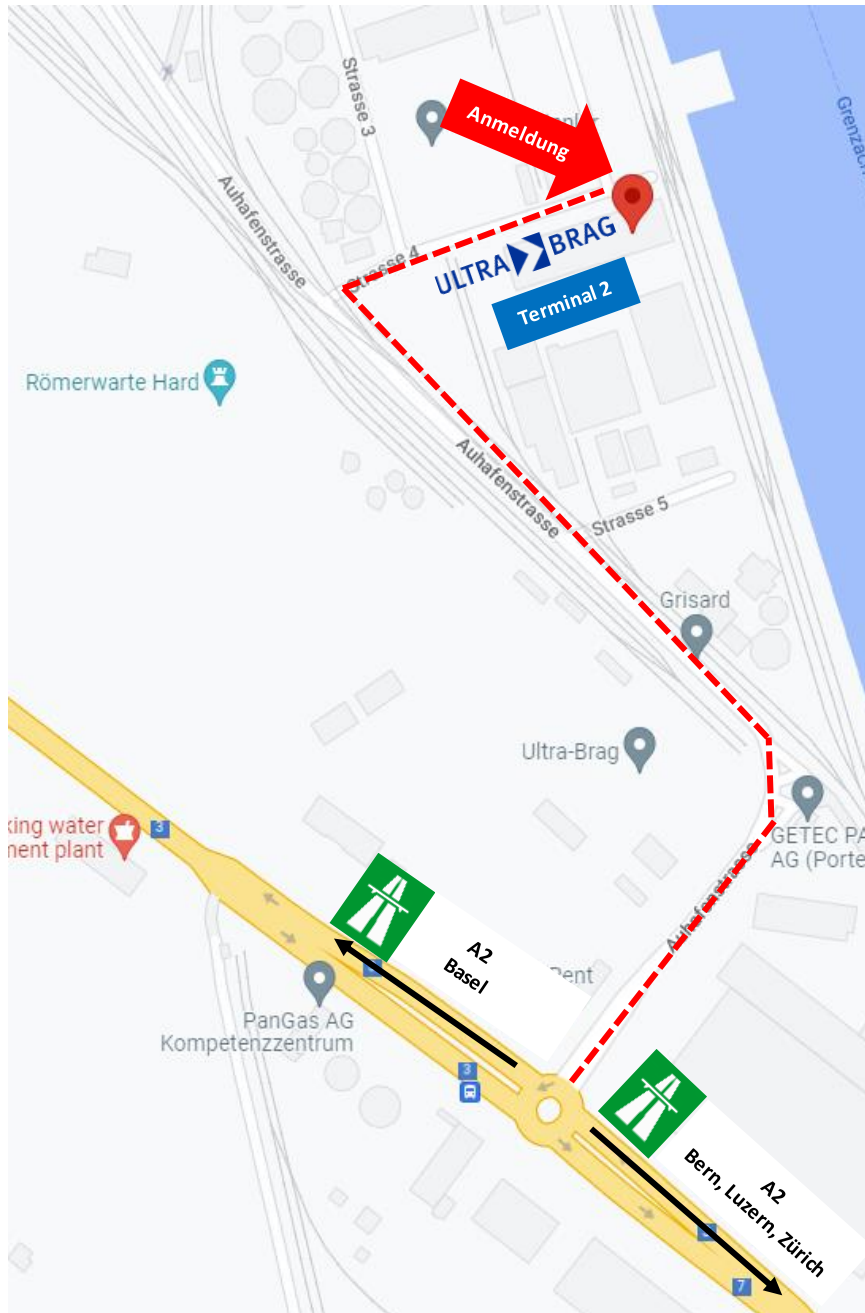

Anfahrtsplan Terminal 2 Auhafen Strasse 4

Terminal 2 Auhafen

Auhafen Strasse 4
4132 Muttenz
Fax +41 61 319 73 10

Kontaktperson (Betriebsleiter)

Rémy Wersinger
Tel. +41 61 319 73 15

Ultra-Brag AG

Postfach 245
4019 Basel
Schweiz

Tel. +41 61 639 72 00
Fax. +41 61 639 72 10
info@ultra-brag.ch
www.ultra-brag.ch

Wegbeschreibung

Von Bern/Luzern/Zürich:

- **A2/E35 Richtung Basel** folgen
- Den rechten Fahrstreifen benutzen um **Ausfahrt Pratteln Richtung Schweizerhalle/Auhafen** zu nehmen
- Auf Salinenstrasse fahren
- Schilder nach **Basel/Birsfelden/Delémont** folgen
- Im **Kreisverkehr erste Ausfahrt** (Auhafen Strasse) nehmen
- **Rechts abbiegen** auf Auhafen Strasse 4 (Ultra-Brag AG Anmeldung befindet sich auf der rechten Seite)

Legende

Anfahrt: